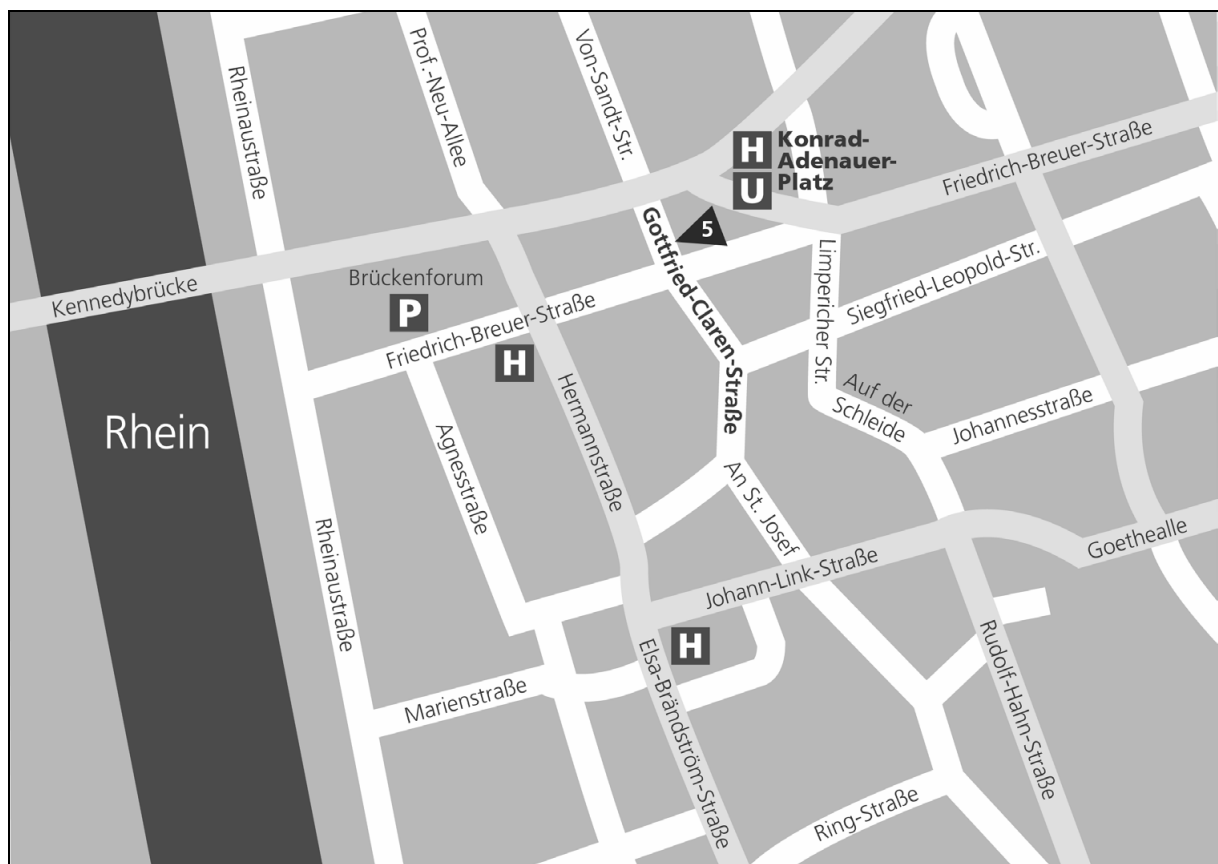

Praxis für Ergotherapie

Jürgen Gräf, Dipl. Ergotherapeut BC

Gottfried-Claren-Straße 5
53225 Bonn-Beuel
Telefon: 0228/40 38 99-0
Telefax: 0228/40 38 99-9
info@ergotherapiegraef.de

So finden Sie uns

Unsere verkehrsgünstig gelegene Praxis befindet sich in unmittelbarer Nähe des „Brückenforums“ in Bonn-Beuel. Sie ist rollstuhlgerecht ausgestattet und mit einem Aufzug gut zu erreichen. Wir verfügen über großzügige, gut ausgestattete und moderne Therapieräume, in denen wir verschiedene Therapiemethoden umsetzen können.

- P** Falls Sie mit dem Auto kommen, stehen Ihnen im Parkhaus Brückenforum ausreichend Parkplätze zur Verfügung.
- U** U-Bahn-Haltestelle Konrad-Adenauer-Platz
Linie 62, 65, 66, 67.
- H** Von den Busstationen Hermannstraße und Konrad-Adenauer-Platz erreichen Sie uns in kürzester Zeit.
Linien: 529, 537, 538, 550, 550S, 622, 624, 628, 632, 634, 636, 637 und 640.